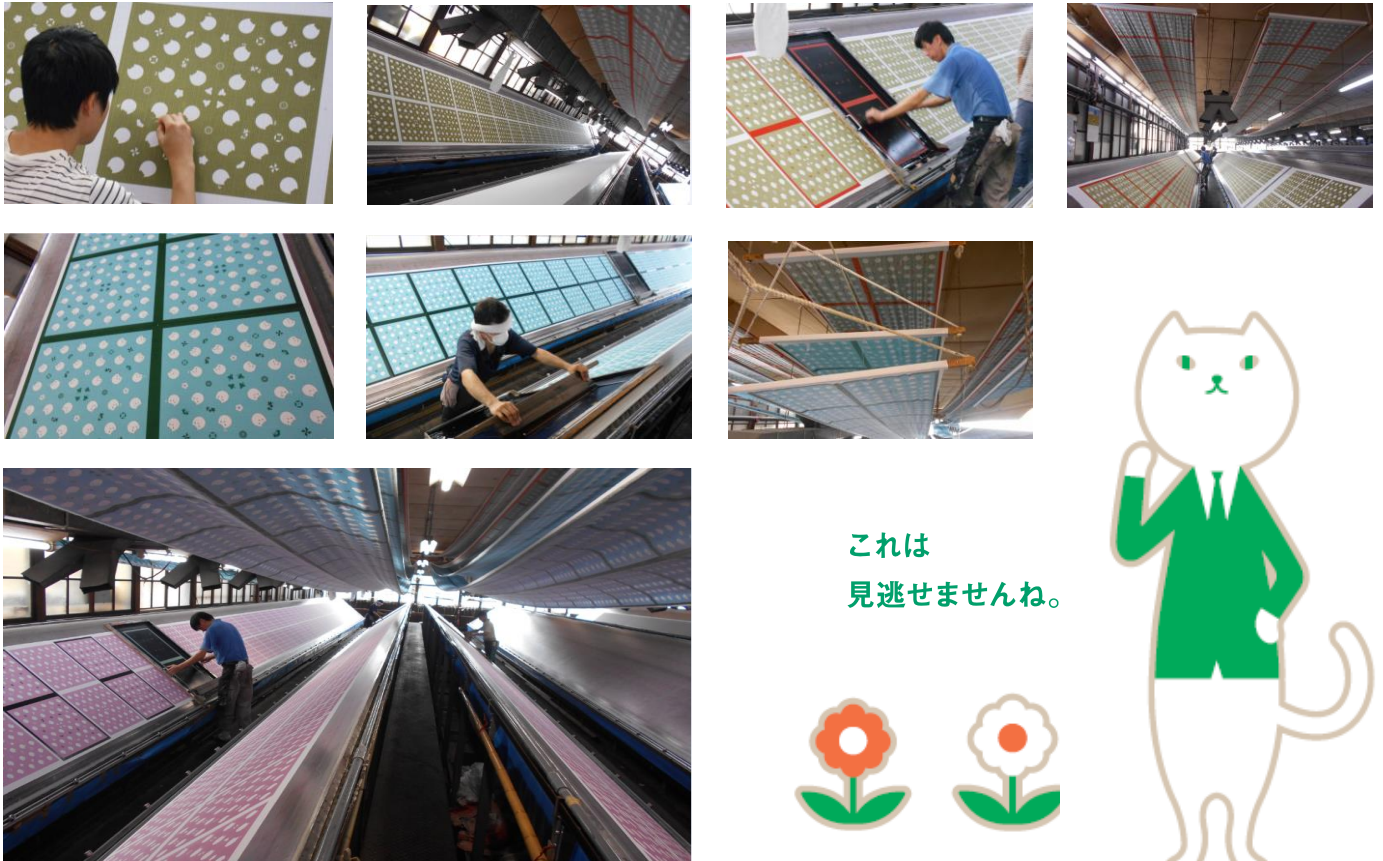

セブンデイズプラザ限定ノベルティ

りそにゃ

グリーン・ピンク・ブルーの3色展開！

小ふろしき

が完成しました！

『りそにゃ小ふろしき』は、**全て手染めで作っています**！
キッチンクロスとしてはもちろん、ランチョンマットとしてもお使い頂けます。
吸水性、撥水性に優れた麻100%で、乾きも速く、キッチン用品にはぴったりの素材です。

『りそにゃ小ふろしき』を作成した株式会社勝田ナセンは、前身である勝田捺染工場として、東京・八王子は小比企の地に昭和38年に誕生しました。シルクスクリーンプリント(手捺染)と呼ばれる技法で染色を行い、季節を通じて温度変化の少ない地下水を染色作業に用いることにより、品質を一定に保つことが可能です。

『りそにゃ小ふろしき』メイキング写真

これは
見逃せませんね。