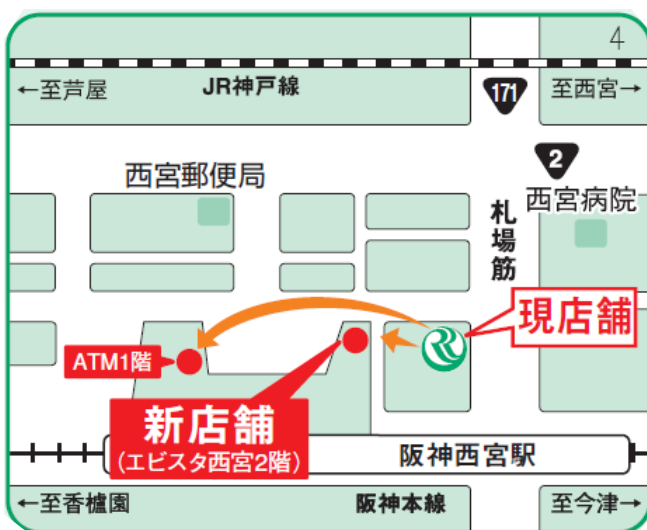

2017年10月17日

各位

株式会社りそな銀行

りそな銀行 西宮支店の移転について

りそな銀行(社長 東 和浩)は、西宮市和上町の「西宮支店」を、現在増床工事中の阪神西宮駅商業施設「エビスタ西宮」に、移転することを決定致しました。

「Quality Life Station」をコンセプトに増床リニューアルする同施設にて、住宅ローンや資産相談のご提案、またライフスタイルを豊かにする情報提供等、幅広いご要望に迅速にお応えさせていただきます。

<移転先住所> 兵庫県西宮市田中町1番
(阪神西宮駅商業施設「エビスタ西宮」内)

<移転時期> 2018年10月から12月頃(予定)

【地図】

【商業施設外観(増床後イメージ)】