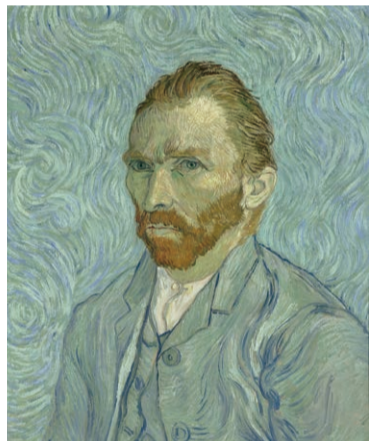

# 生誕260年、 葛飾北斎が 与えた衝撃。

## Hokusai

葛飾北斎〈富嶽三十六景：神奈川沖浪裏〉

北斎が70歳を過ぎてから描いた代表作であり、世界の著名な絵画と並び称される傑作。襲いかかる波濤と波に揉まれる舟、さらにその奥には悠然とした富士山が大胆な構図で描かれています。コイン背景にはグラン・パレ美術館のドームが描かれ、上部には「美術館の傑作」「北斎の波」の文字が刻印されています。

表面

**C 50ユーロピカソ金貨**  
限定200枚

126,500 円(税込)

## Picasso

パブロ・ピカソ〈ゲルニカ〉

1937年4月に起こった、スペイン北部の小都市ゲルニカに対する無差別爆撃が主題。同年7月にパリ万博スペイン館にて公開。ピカソはあえて爆撃の様子も一滴の血も描かず、悲嘆や苦痛に身をよじる人物や動物の描写で戦闘の残酷さを表現しました。ゲルニカが描かれたパリのアトリエをイメージしたコインデザインです。