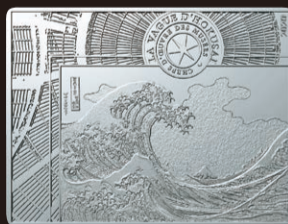

GOLD COINS

世界が称賛する名画の煌めき。

A 200ユーロ北斎金貨
限定450枚

495,000 円(税込)

B 50ユーロ北斎金貨
限定200枚

126,500 円(税込)

輸入元 泰星コイン株式会社の YouTube ページに移動します。

Hokusai

葛飾北斎〈富嶽三十六景：神奈川沖浪裏〉

北斎が70歳を過ぎてから描いた代表作であり、世界の著名な絵画と並び称される傑作。襲いかかる波濤と波に揉まれる舟、さらにその奥には悠然とした富士山が大胆な構図で描かれています。コイン背景にはグラン・パレ美術館のドームが描かれ、上部には「美術館の傑作」「北斎の波」の文字が刻印されています。

C 50ユーロピカソ金貨
限定200枚

126,500 円(税込)

Picasso

パブロ・ピカソ〈ゲルニカ〉

1937年4月に起こった、スペイン北部の小都市ゲルニカに対する無差別爆撃が主題。同年7月にパリ万博スペイン館にて公開。ピカソはあえて爆撃の様子も一滴の血も描かず、悲嘆や苦痛に身をよじる人物や動物の描写で戦闘の残酷さを表現しました。ゲルニカが描かれたパリのアトリエをイメージしたコインデザインです。

Gogh

フィンセント・ファン・ゴッホ〈自画像〉

片耳を切り落とした翌年、1889年に描かれた作品。約40点にも及ぶ自画像の中でも、特に有名な作品の1つとされています。表情は硬く、かつ背景の渦はゴッホの不安定な精神状態を暗示させます。コインデザイン下部には作品が展示されているオルセー美術館の外観が、左部には「自画像ファン・ゴッホ」の文字が刻まれています。

D 50ユーロゴッホ金貨
限定200枚

126,500 円(税込)

E 金貨3種セット B C D
限定500セット

374,000 円(税込)

SILVER COINS

目も心も奪われる名画の輝き。

F 銀貨3種セット ①②③
限定1,000セット

39,600 円(税込)

① 北斎銀貨 表面

金貨・銀貨共通裏面デザイン

フランスを代表する美術館を、様々な視点から描いています。左上は個性的な時計が特徴のオルセー美術館の館内。その右にはルーヴル美術館の外観をデザイン。そして中央にはサレ館（現在はピカソ美術館）、その下にピロン邸（現在はロダン美術館）の外観を描き、上に重なるようにボンポドゥー・センターの階段をデザインしています。

●ゴッホ金貨・銀貨は縦長サイズのデザインとなります。

①オルセー美術館 ②ルーヴル美術館
③サレ館(現ピカソ美術館) ④ピロン邸(現ロダン美術館)
⑤ボンポドゥー・センター

- ●銀貨はセット販売のみとなります(単品販売はいたしません)。
- ●各商品すべてに特製ケースと発行証明書を付けてお渡します。
- ●ブルーフとは、観賞用に美しく磨かれた鏡面仕上げのことです。
- ●中面のコインの写真は、ケース入り写真以外はほぼ実物大です。
- ●数量限定のため、取扱期間中であってもも限定数に達した時点で、販売を締め切らせていただきます。
- ●銀行など、金融機関の窓口では買い取りはいたしておりません。

	額面	品位	重量	寸法	状態	発行限度数	対日割当数
金貨規格	200ユーロ	99.9%	31.104g	38.0mm×29.1mm	ブルーフ	750枚	450枚
	50ユーロ	99.9%	7.78g	23.0mm×17.7mm	ブルーフ	各1,500枚	各700枚
銀貨規格	10ユーロ	90.0%	22.2g	38.0mm×29.1mm	ブルーフ	各3,000枚	各1,000枚