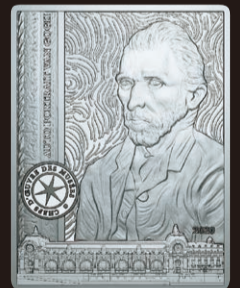

# 生誕260年、 葛飾北斎が 与えた衝撃。

# SILVER COINS

目も心も奪われる名画の輝き。

**F 銀貨3種セット ①②③**  
限定1,000セット

39,600 円(税込)

① 北斎銀貨 表面

② ピカソ銀貨 表面

③ ゴッホ銀貨 表面