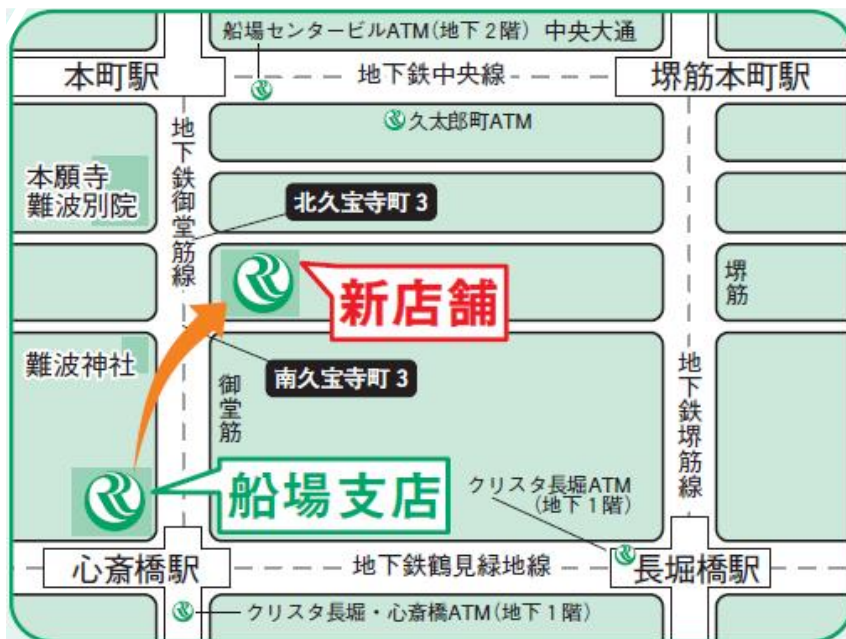

### りそな銀行 船場支店の移転について

りそな銀行(社長 東 和浩)は、大阪市中央区南船場の「船場支店」を、大阪市中央区北久宝寺町3丁目にある「本町南ガーデンシティ」に、移転することを決定致しました。  
今回の移転を機に、信託機能を更に活かし、「事業承継・不動産・遺言」等、お客さまの様々なご要望にお応え致します。

<移転先住所> 大阪市中央区北久宝寺町3-6-1  
「本町南ガーデンシティ」  
※1階：ATM 4階：営業室

<移転時期> 2016年1月(予定)

【地図】

【ビル外観】

※イメージ図